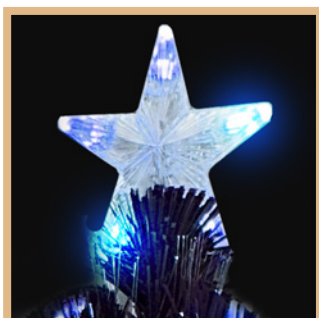

PUNTA DE ÁRBOL
Forma Estrella