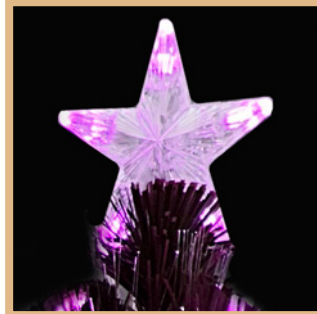

PUNTA DE ÁRBOL
Forma Estrella