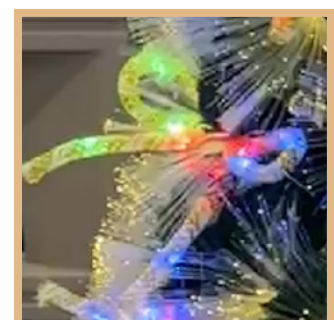

MOÑO DE CUERDA
con Luces