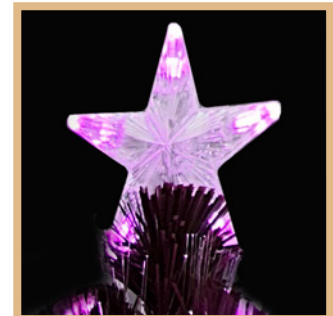

## CARACTERÍSTICAS:

FIBRA ÓPTICA  
Multicolor

ESTRELLAS LUZ  
Multicolor

PUNTA DE ÁRBOL  
Forma Estrella