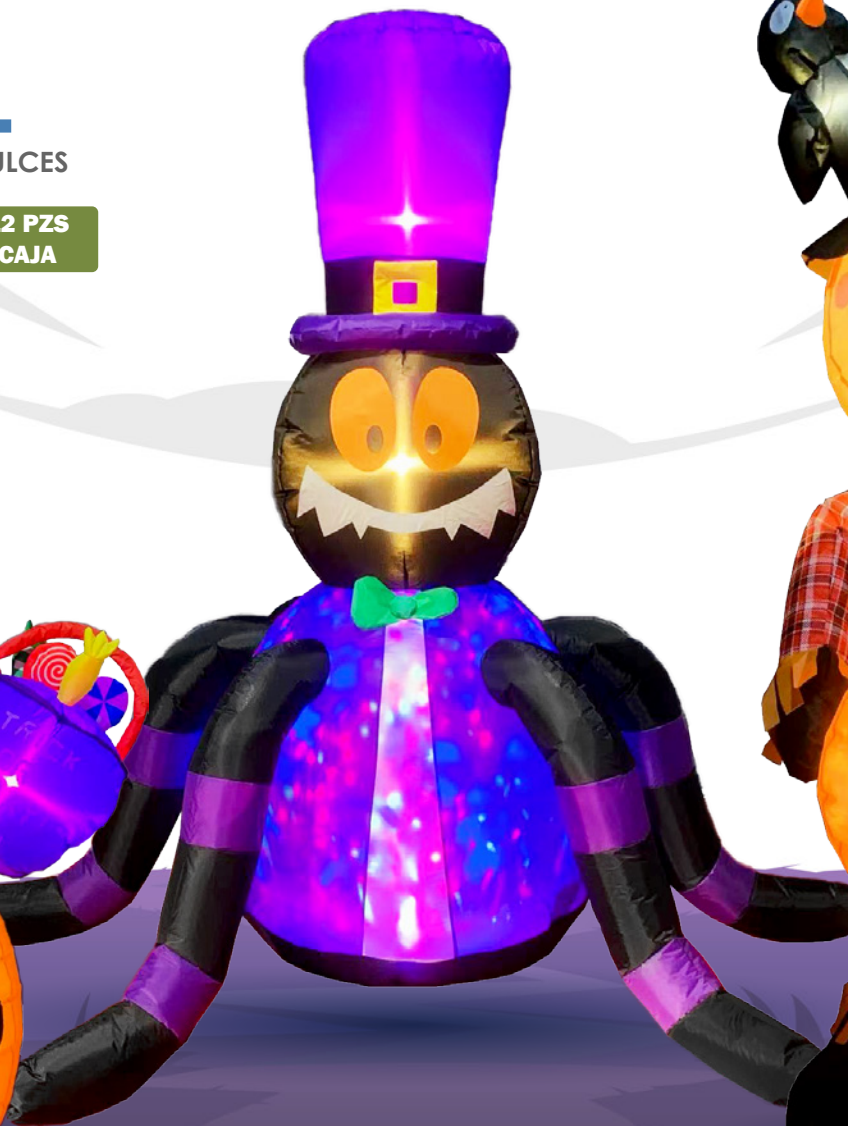

## ML9351

GATO CON CALABAZA Y DULCES

1.2 m  
ALTURA

12 PZS  
CAJA